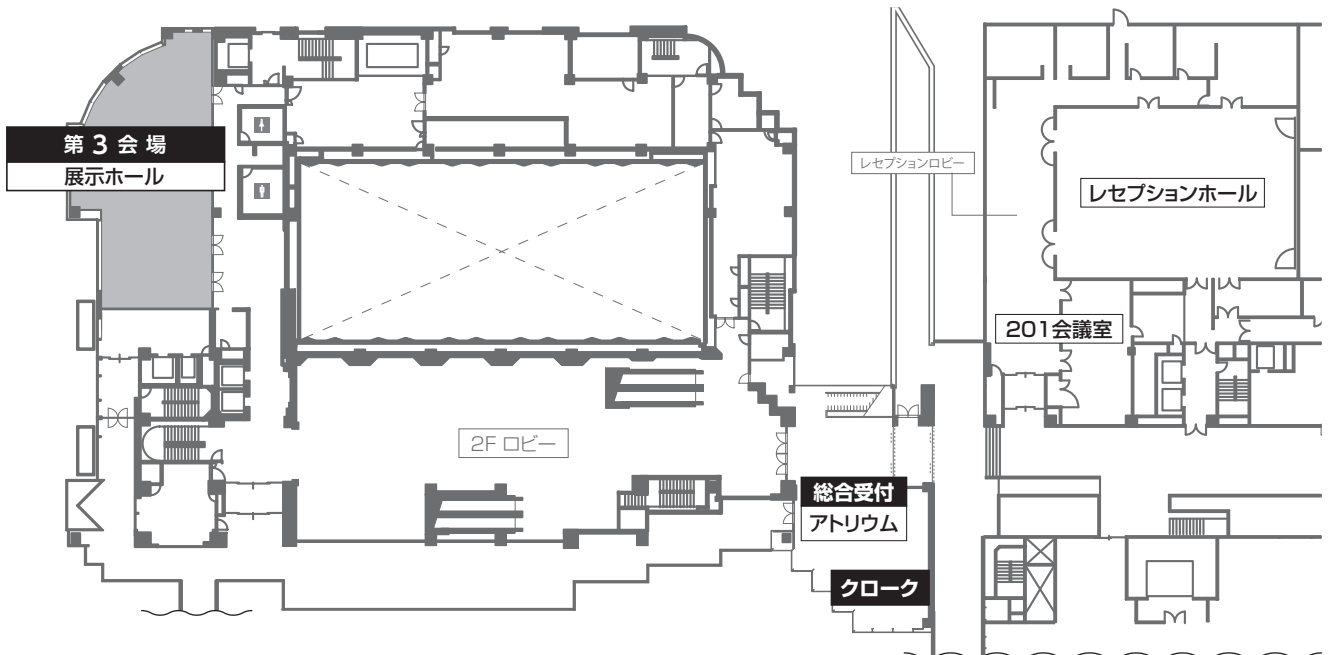

### ■JRでお越しの方

JR岡山駅から徒歩約3分

会場案内図

1F

2F

会場案内図

3F

4F