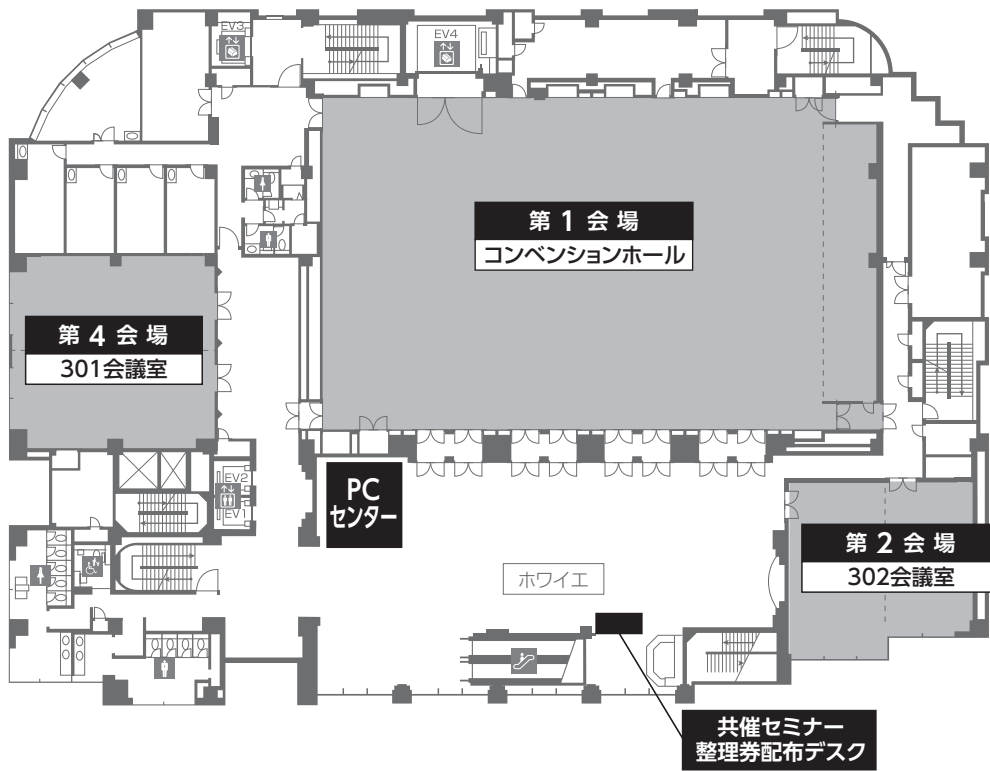

### ■JRでお越しの方

JR岡山駅から徒歩約3分

会場案内図

1F

2F

会場案内図

3F

4F