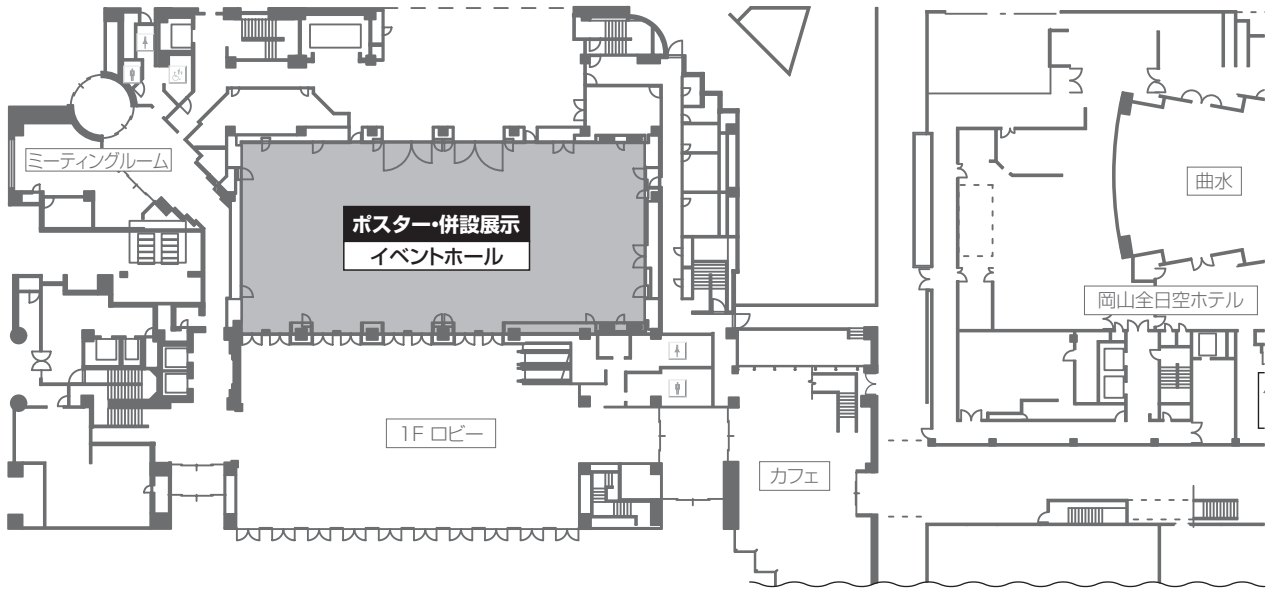

### ■JRでお越しの方

JR岡山駅から徒歩約3分

会場案内図

1F

2F

会場案内図

3F

4F